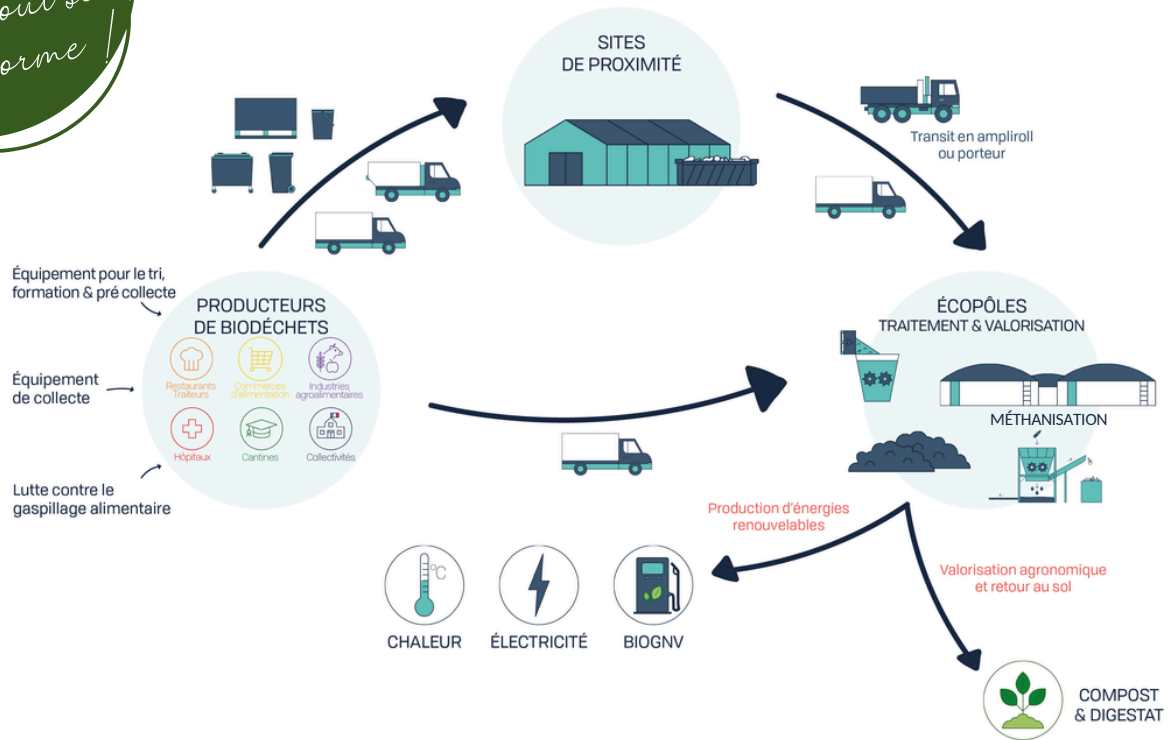

- **ABCDE Organique** : marque sous laquelle s'est développée l'activité de **collecte, traitement et valorisation des déchets organiques** (compostage et méthanisation des boues industrielles, boues urbaines, restes alimentaires, déchets verts, déchets de voirie et sables de curage). Le Groupe ABCDE dispose de **3 sites de traitement de matières organiques dans le Grand Est**.
- **ABCDE Grain** : marque sous laquelle s'est développée l'activité de **prestation de services aux agriculteurs (trilage et traitement de la semence fermière)**. L'équipe de conducteurs de tri assemble et conçoit les stations mobiles de triage, équivalentes à de véritables usines. Ils se déplacent de ferme en ferme, du Grand Est au Sud-Ouest de la France, avec leurs stations mobiles. ABCDE est leader sur le marché français de la semence fermière.

Nouveau site

2014

Entrée en service de la 3ème plateforme de compostage à Zittersheim (Alsace Bossue Compost)

Méthanisation

2018

Mise en route de l'unité de méthanisation en partenariat avec les agriculteurs locaux

Collecte

2019-2020

Début de la collecte des restes alimentaires (VRA).

1ère station BioGNV

2023

Implantation de la 1ère station-service de bioGNV dans les Vosges

2ème Station BioGNV

2024

Ouverture de la station-service de BioGNV à Vittel (GNVair)

Rien ne se perd tout se transforme !

ÉCONOMIE CIRCULAIRE - ABCDE ORGANIQUE

POUR ALLER + LOIN :

ABCDE Organique et ABCDE Grain

@Groupe ABCDE

RÉCOMPENSES :