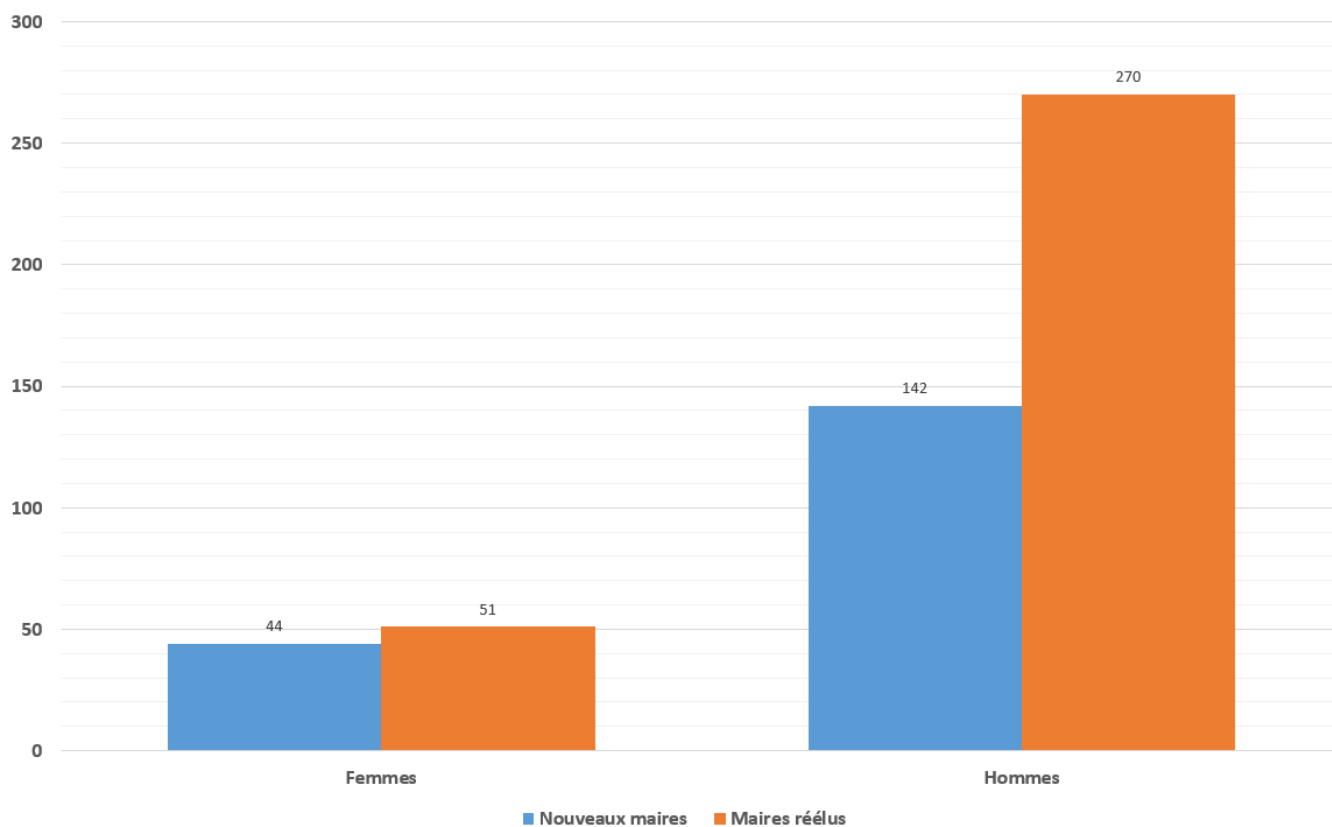

Le sexe des maires vosgiens

	Ensemble des maires		<i>Dont maires réélus</i>		<i>Dont nouveaux maires</i>	
	Nombre	%	Nombre	%	Nombre	%
Femmes	95	18,74 %	51	15,89 %	44	23,66 %
Hommes	412	81,26 %	270	84,11 %	142	76,34 %